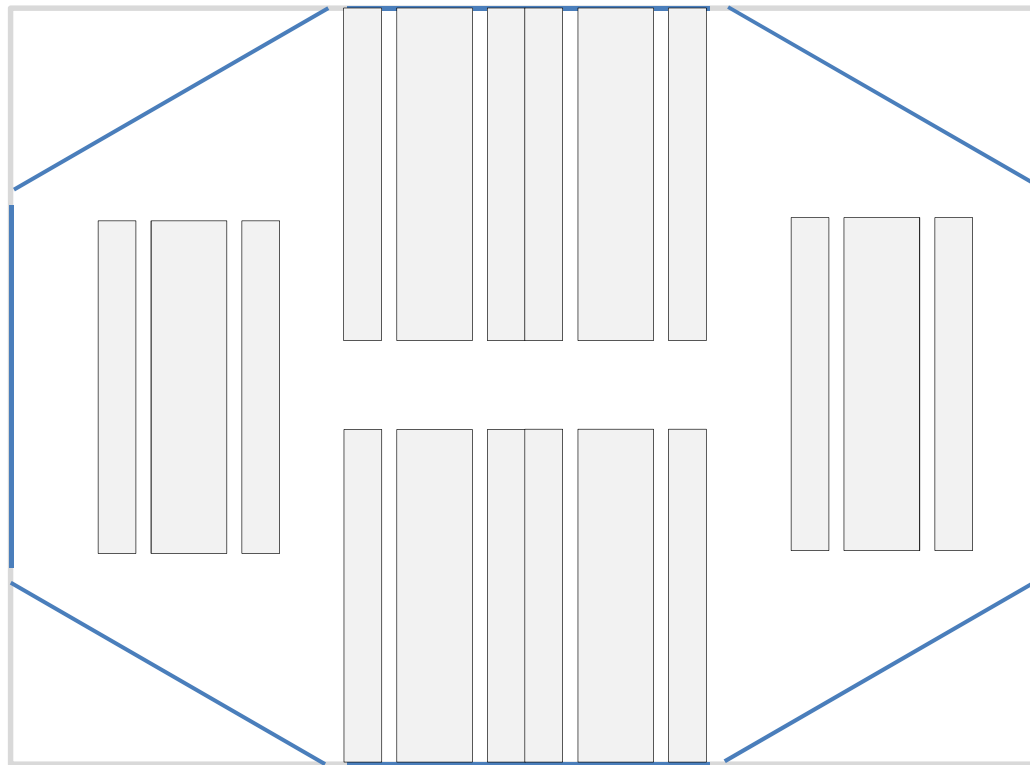

Zelt-Typ XL 6,8 * 5,0 m

Zelt-Typ XL 6,8 * 5,0 m

Zelt-Typ XL 6,8 * 5,0 m

Zelt-Typ XL 6,8 * 5,0 m

Zelt-Typ XL 6,8 * 5,0 m